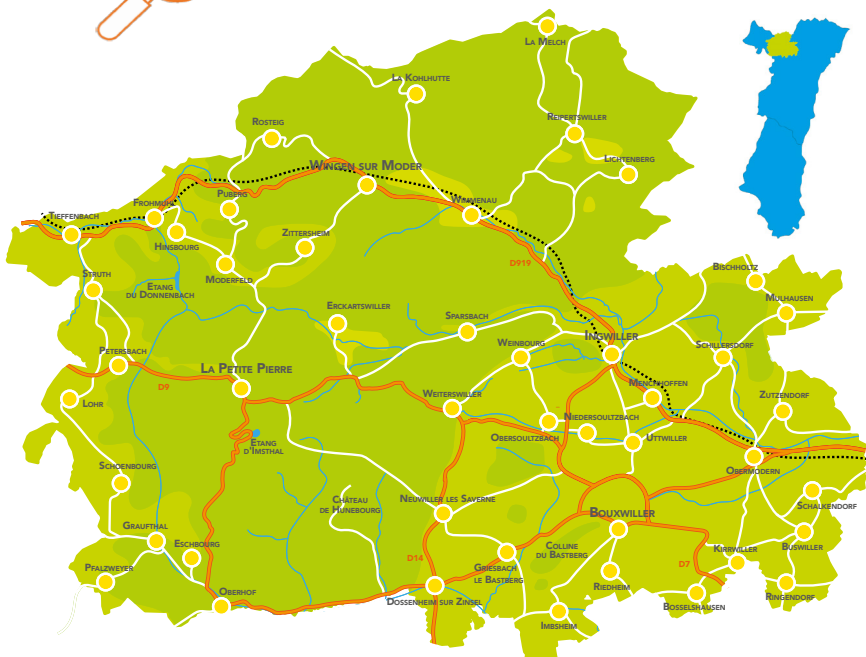

Nos communes membres

Bischoltz – Bosselshausen – Bouxwiller
*(communes associées : Griesbach-le-Bastberg
Imbsheim –Riedheim) – Buswiller*
Dossenheim-sur-Zinsel – Erckartswiller
Eschbourg Frohmuhl – Hinsbourg – Ingwiller
Kirrwiller La Petite Pierre Lichtenberg – Lohr
Menchhoffen – Mulhausen – Neuwiller-lès-
Saverne – Niedersoultzbach – Obermodern-
Zutzendorf *(commune associée : Zutzendorf)*
Obersoultzbach – Petersbach Pfalzweyer
Puberg – Reipertswiller Ringendorf – Rosteig
Schalkendorf – Schillersdorf – Schoenbourg
Sparsbach – Struth – Tieffenbach – Uttwiller
Weinbourg Weiterswiller – Wimmenau
Wingen-sur-Moder - Zittersheim

Coordonnées

Maison de l'Intercommunalité
10, route d'Obermodern - 67330 Bouxwiller
Tél. 03 88 71 31 79
accueil@hanau-lapetitepierre.alsace