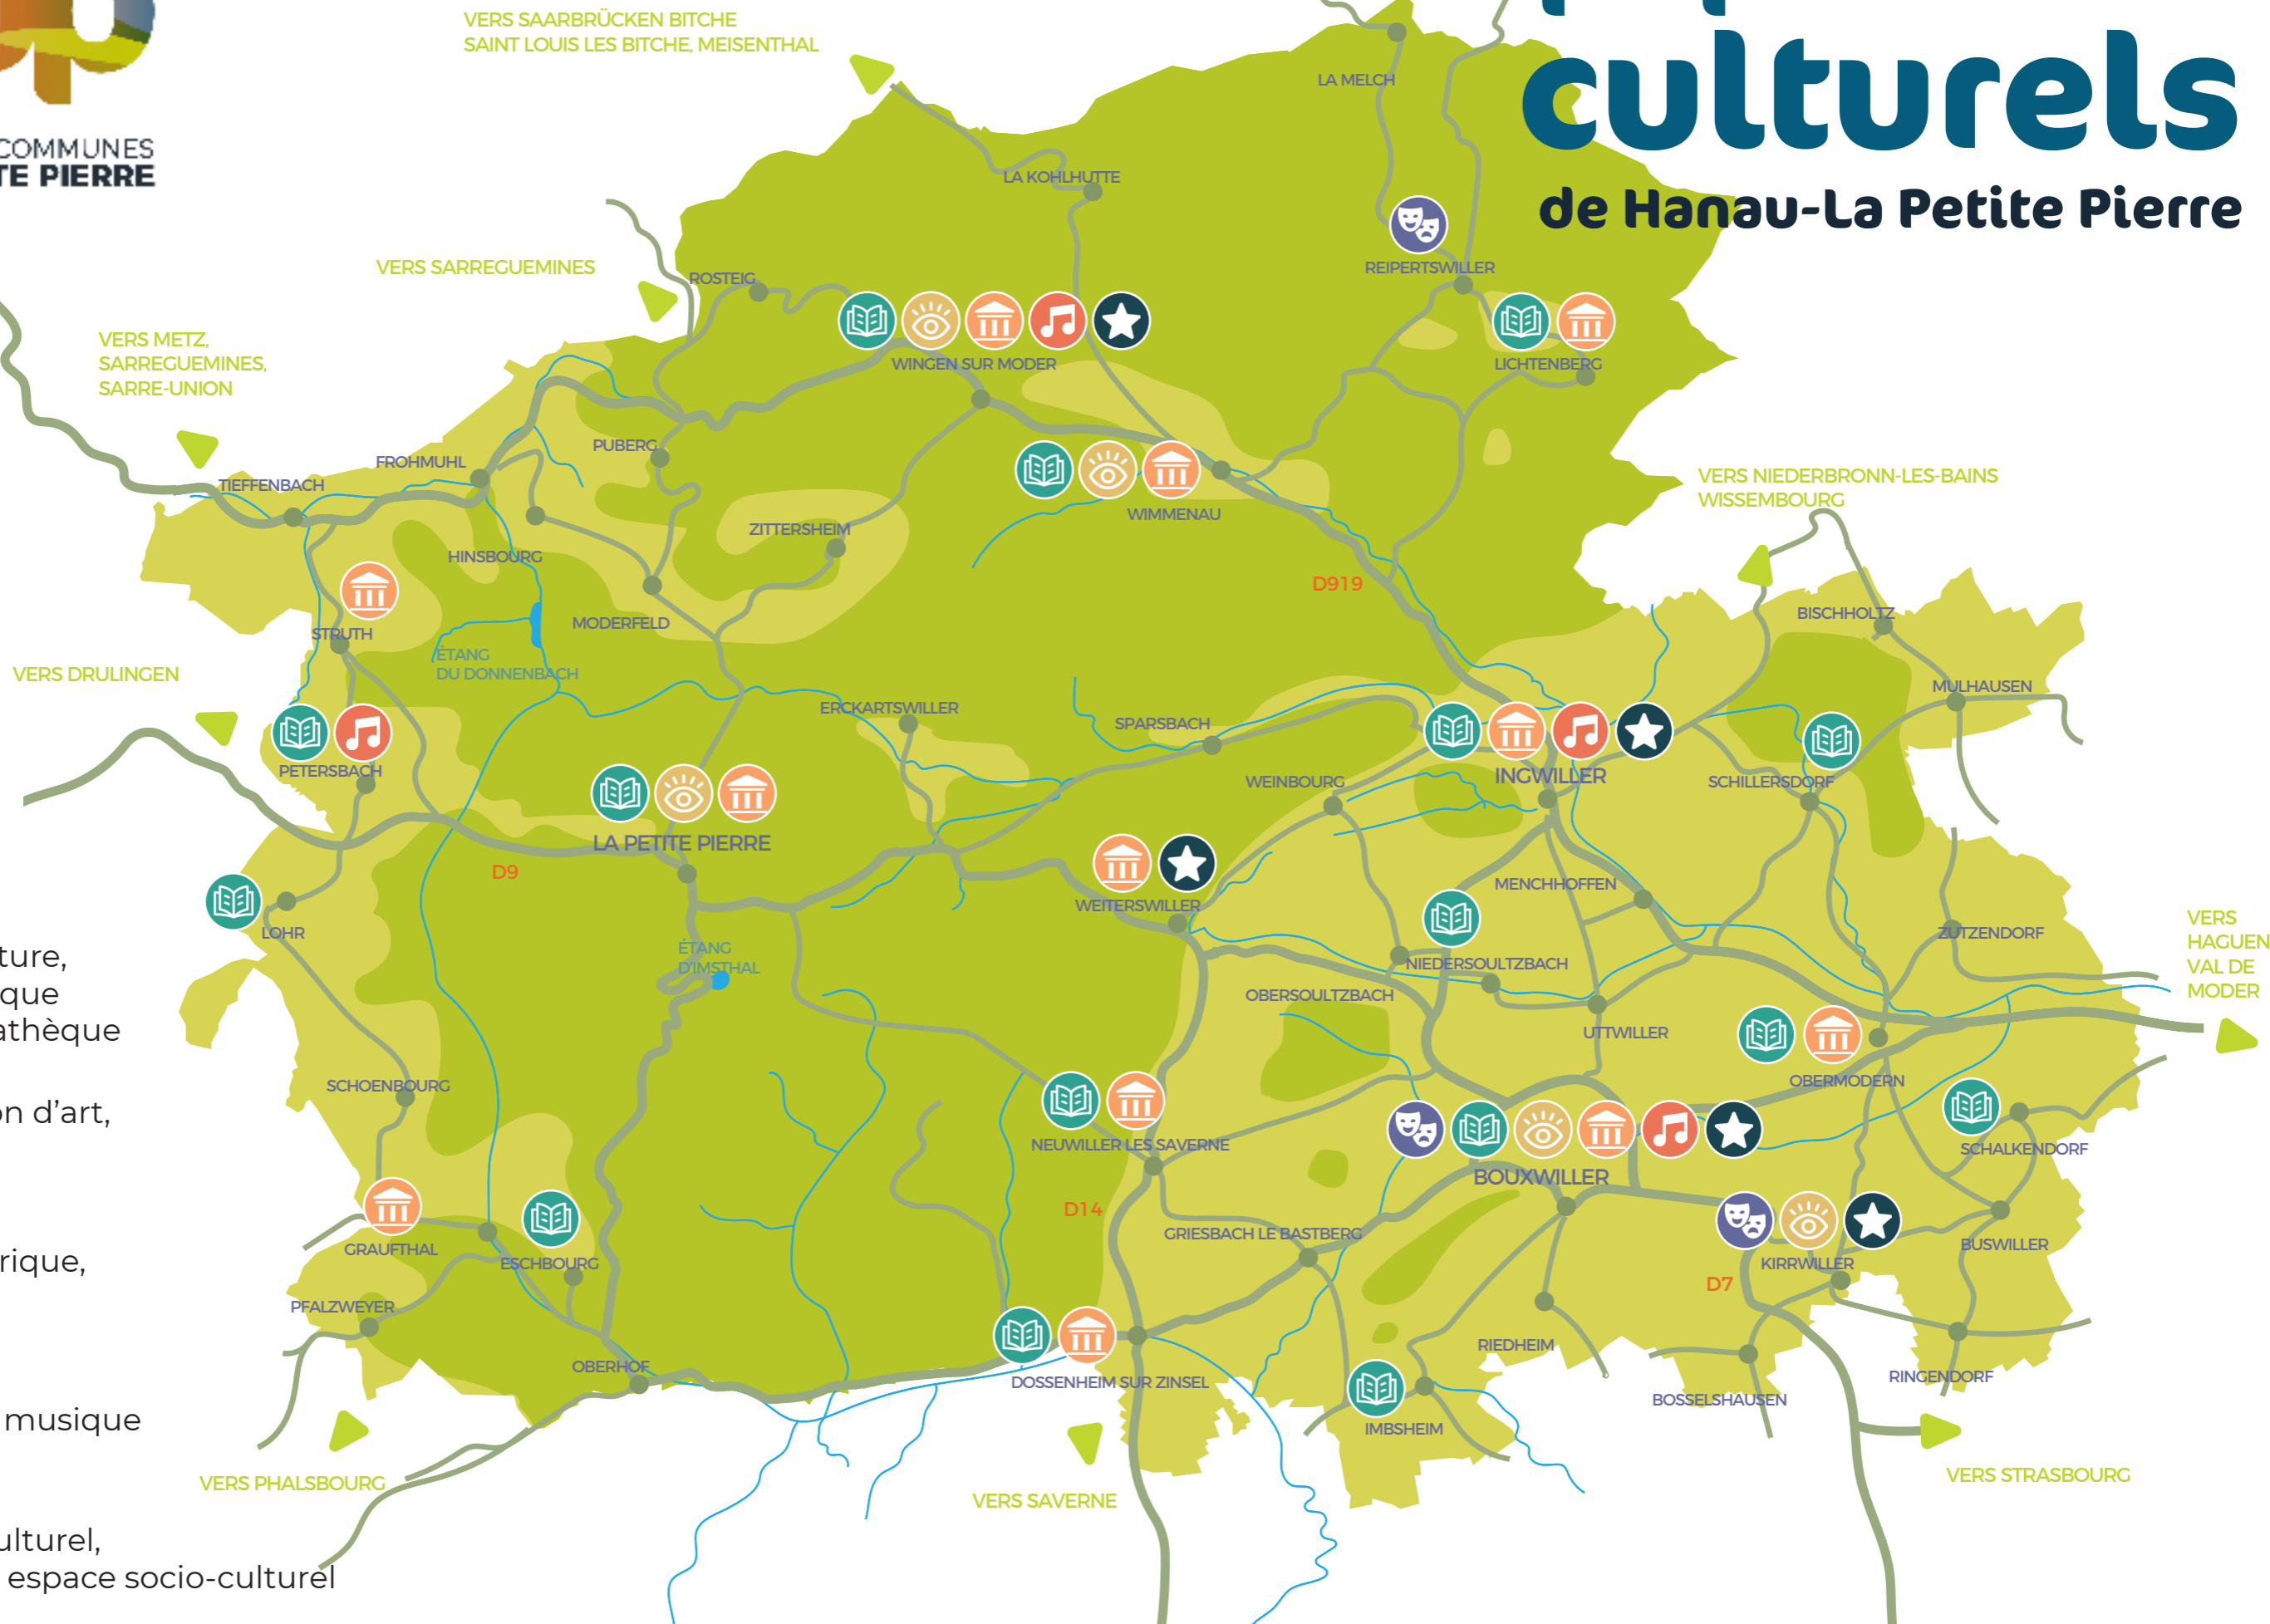

COMMUNAUTÉ DE COMMUNES
HANAU LA PETITE PIERRE

Les équipements culturels

de Hanau-La Petite Pierre

Légende :

Théâtre

Point lecture,
bibliothèque
ou médiathèque

Exposition d'art,
cinéma

Site historique,
musée

Ecole de musique

Centre culturel,
M.J.C. ou espace socio-culturel

www.hanau-lapetitepierre.alsace

Credit : pictogrammes by Freepik