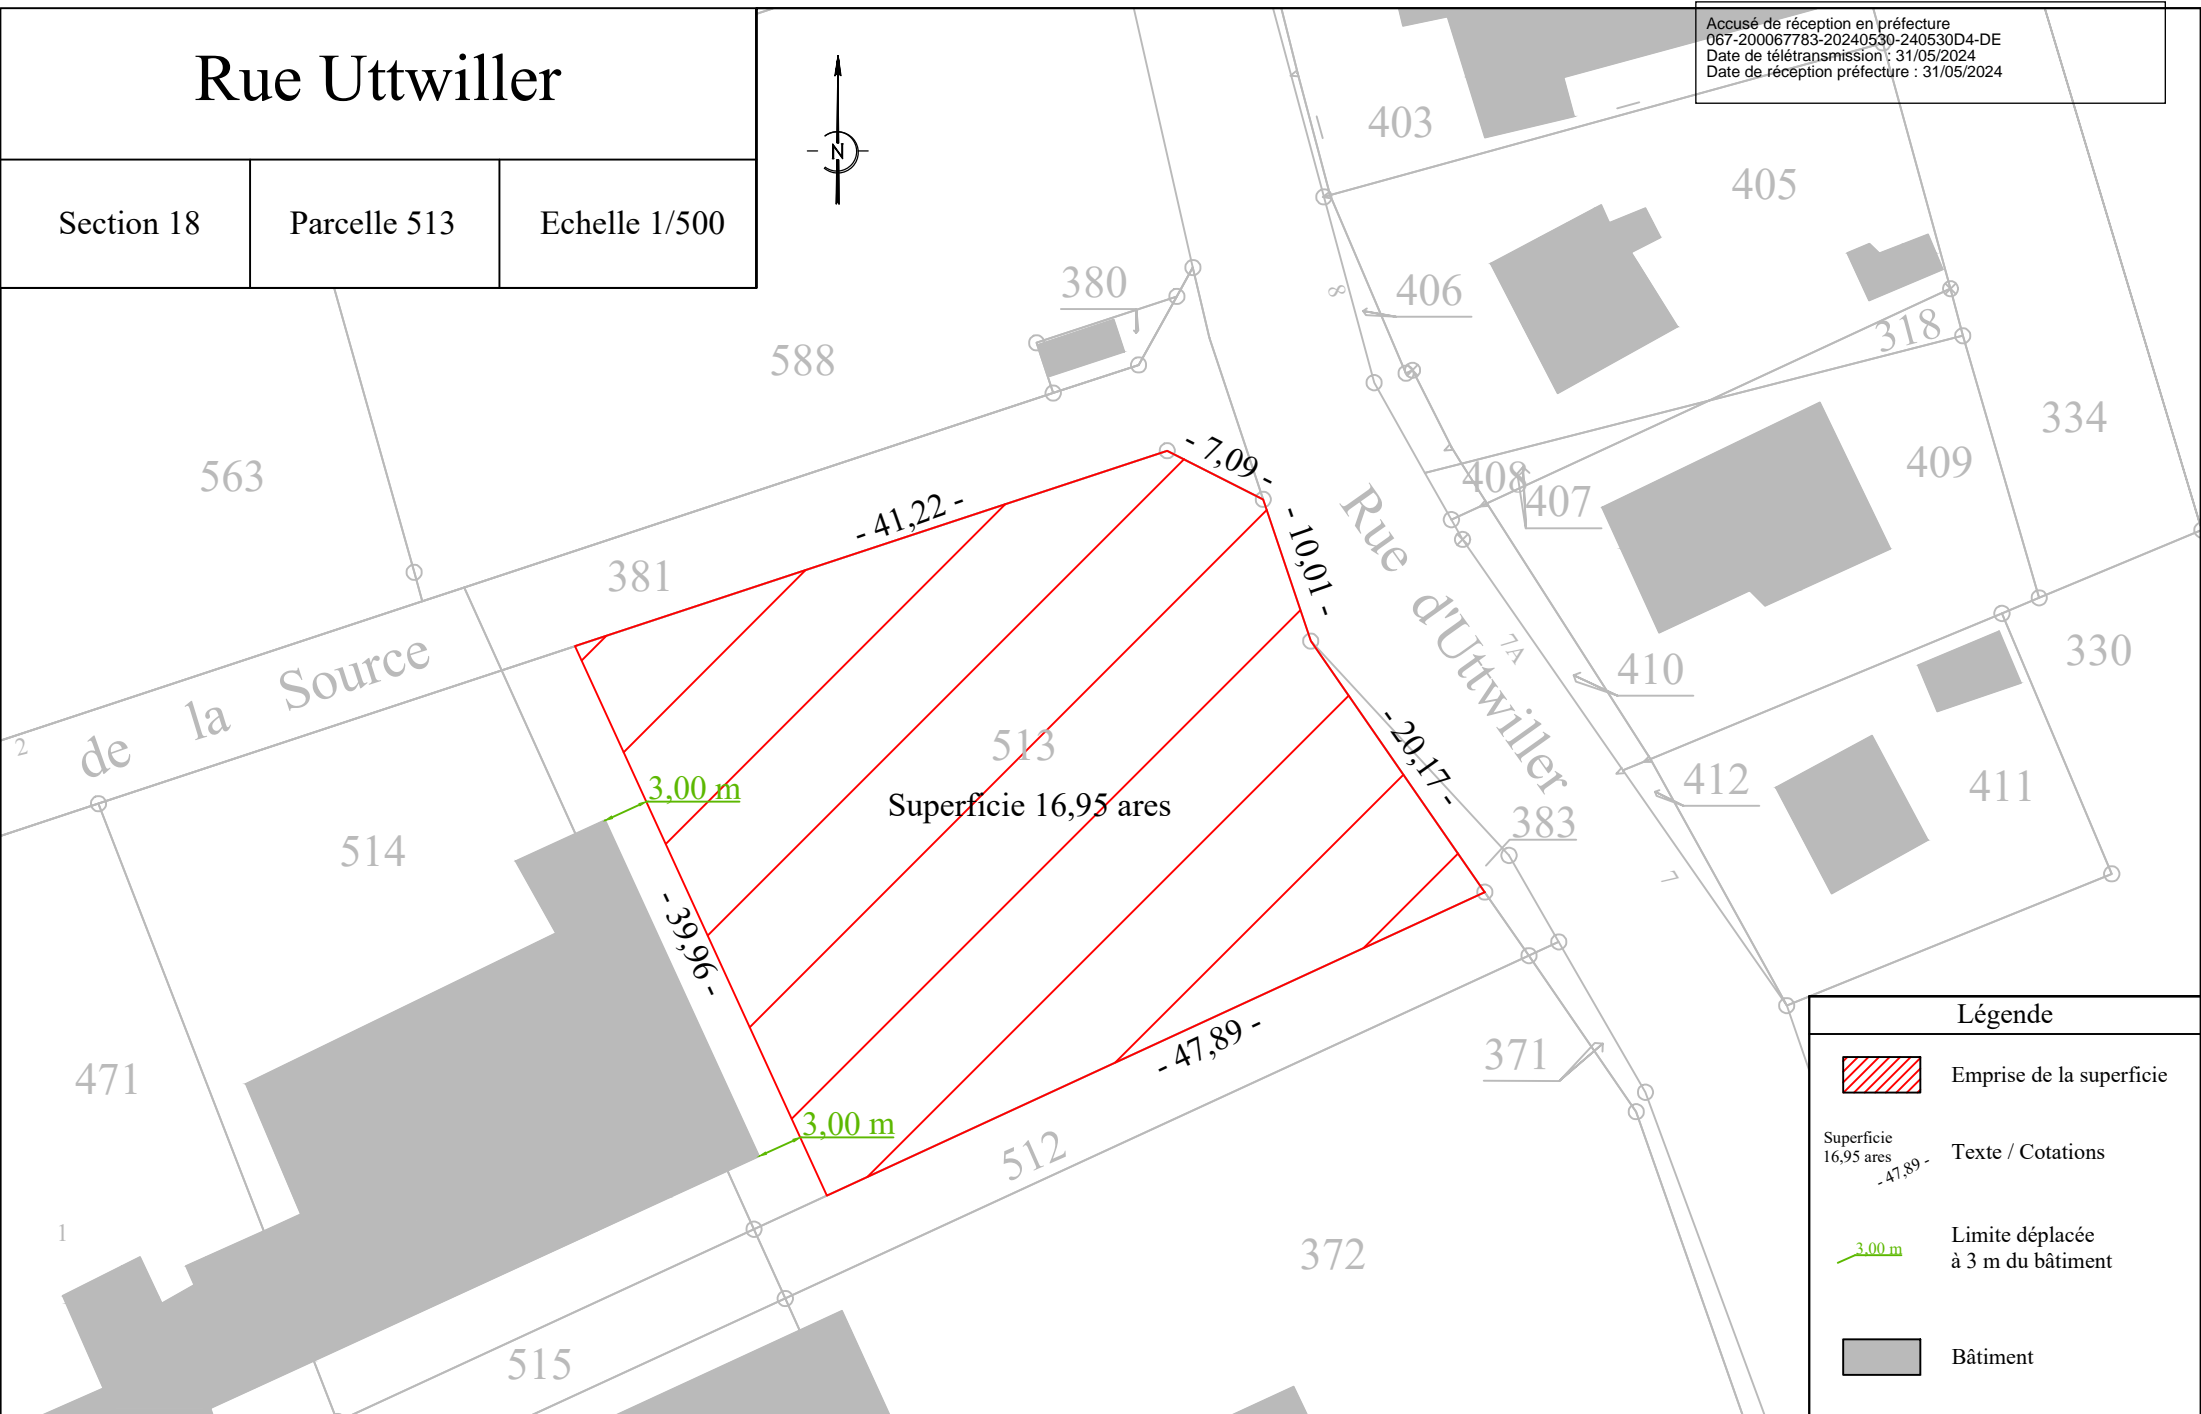

Rue Uttwiler

Section 18

Parcelle 513

Echelle 1/500

Accusé de réception en préfecture
067-200067783-20240530-240530D4-DE
Date de télétransmission : 31/05/2024
Date de réception préfecture : 31/05/2024

Légende

Emprise de la superficie

Superficie
16,95 ares

Texte / Cotations

3,00 m

Limite déplacée
à 3 m du bâtiment

Bâtiment