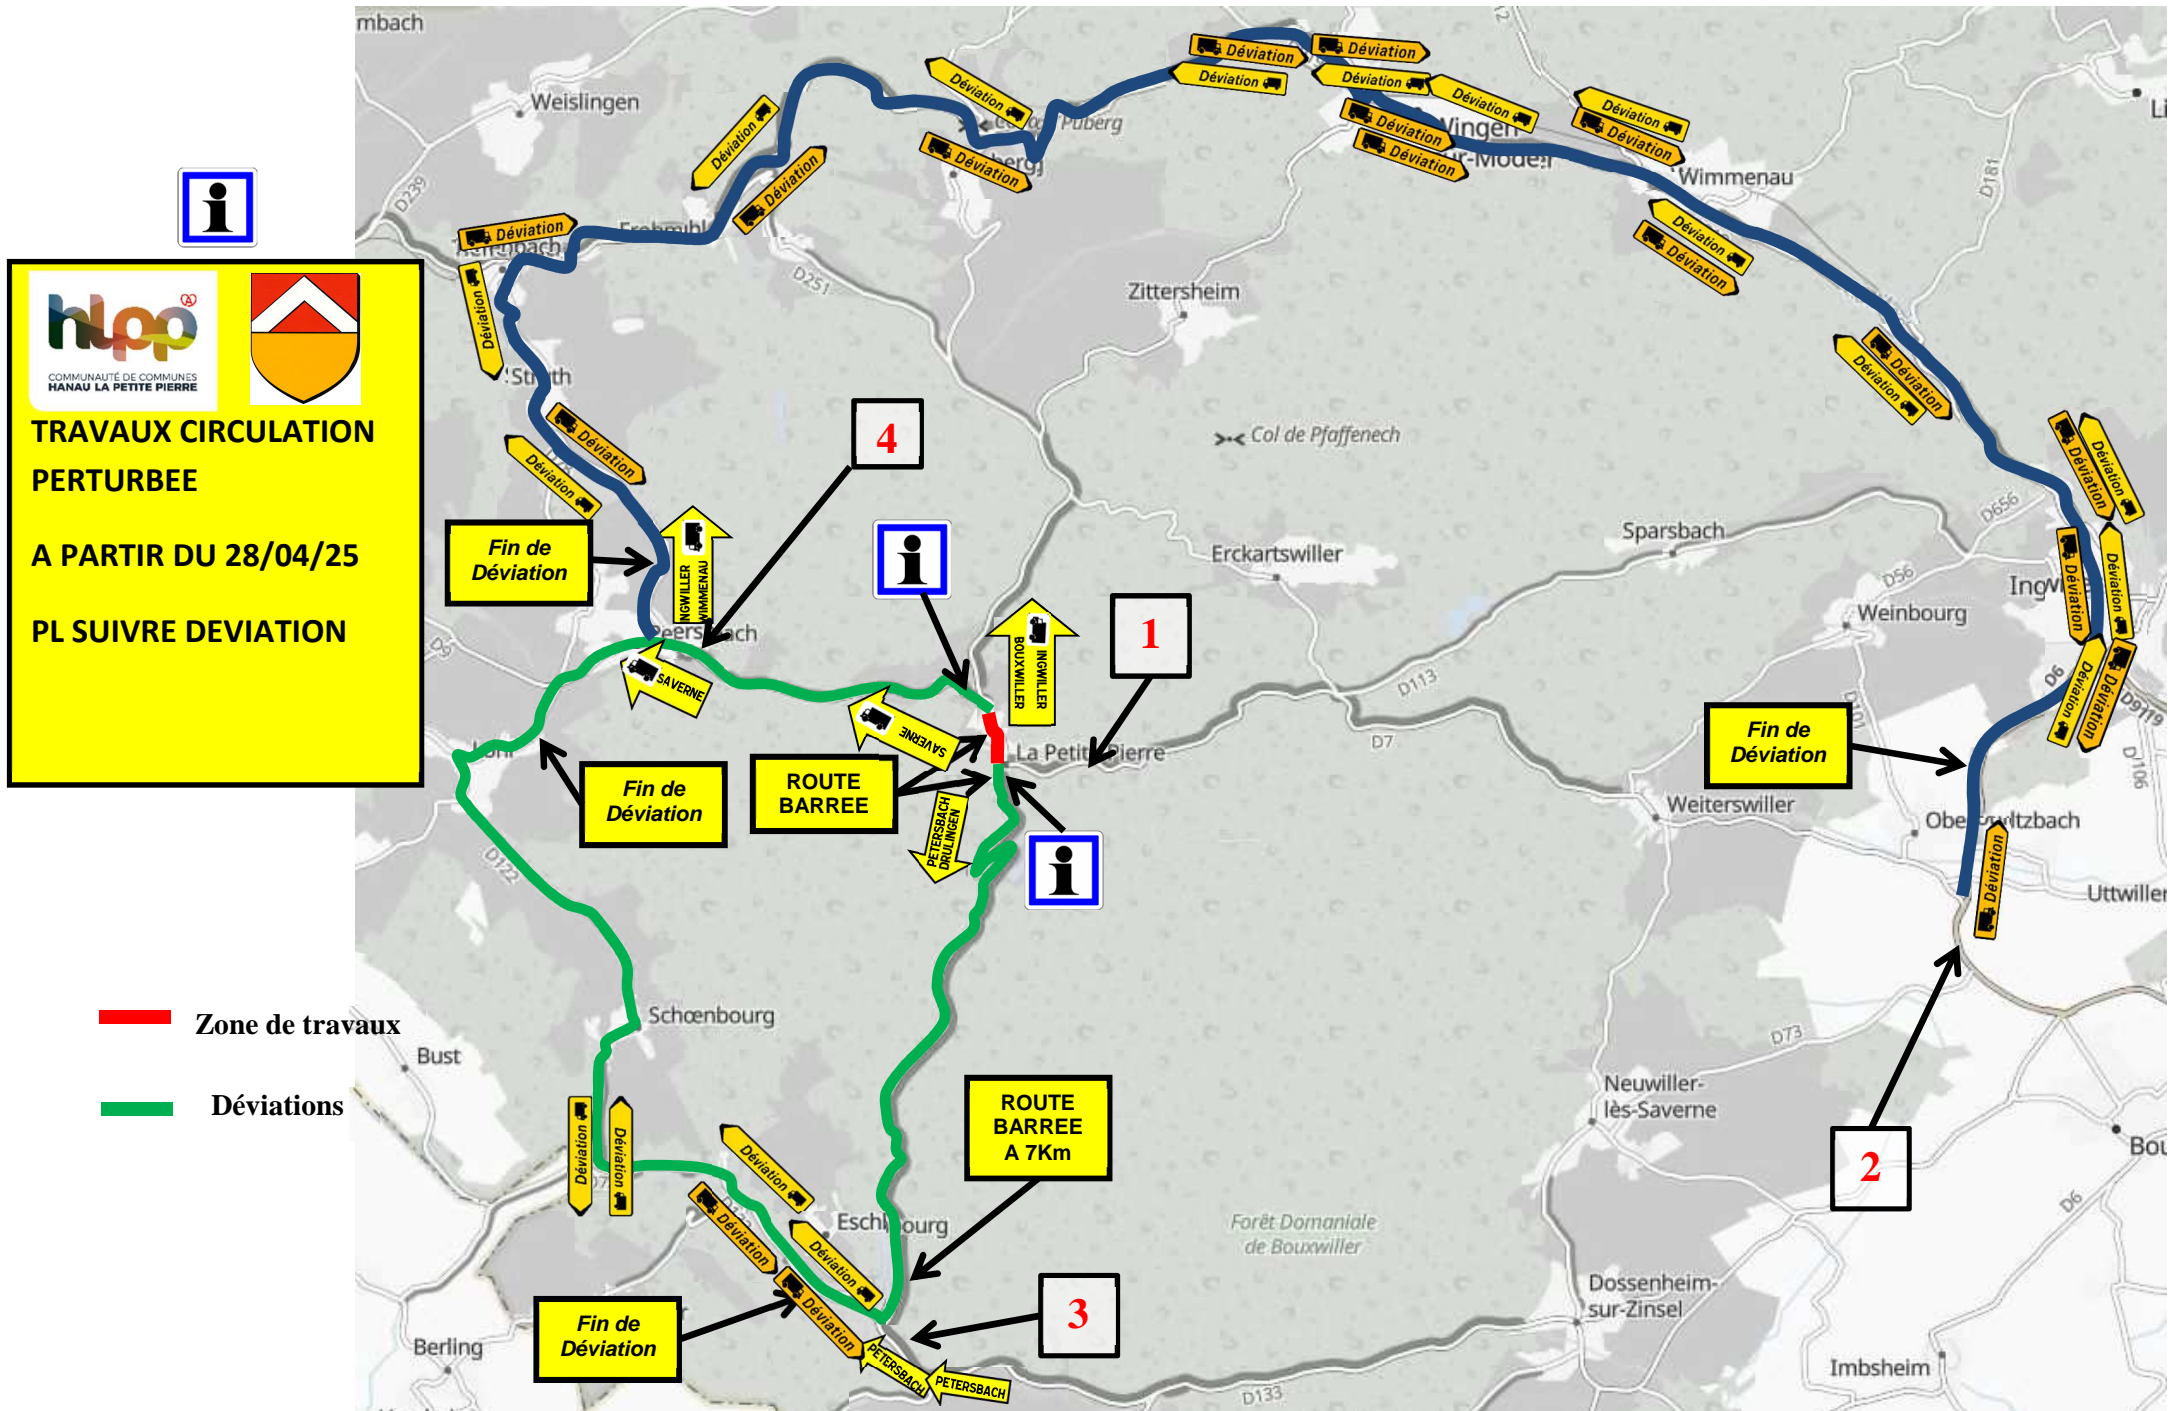

Chantier RD 9 LA PETITE PIERRE du 28/04/25 à l'été 2026

hlopp
COMMUNAUTÉ DE COMMUNES
HANAÜ LA PETITE PIERRE

**TRAVAUX CIRCULATION
PERTURBEE
A PARTIR DU 28/04/25
PL SUIVRE DEVIATION**

-  Zone de travaux
-  Déviations